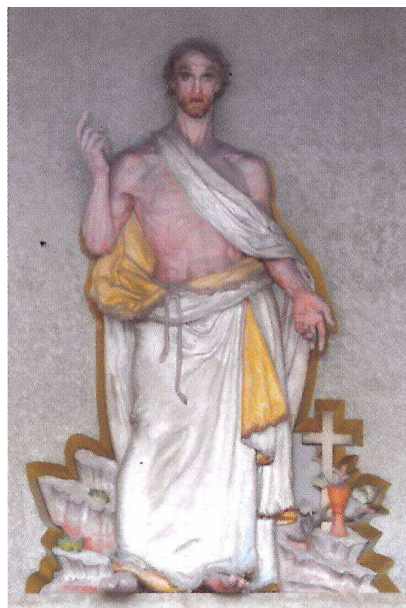

10. Obrazová příloha

1) **Josef Gočár, Pavilon ČSR na výstavě dekorativních umění, Paříž, 1925**

2) **Pavel Janák, interiér expozice Uměleckoprůmyslové školy, Mezinárodní výstava dekorativních umění, Paříž, 1925**

3) Jan Znoj, reliéfy v modlitebně Husova sboru, 1934–1940, Praha

4) Jan Znoj, Zápas Herakla s erymantským kancem, 1941–1943

5) Helena Johnová, první a druhá varianta busty dívky se stuhou, 1927–1928

6) Helena Johnová, busta dívky s modrou stuhou umístěná v Rezidenci primátora, 1928