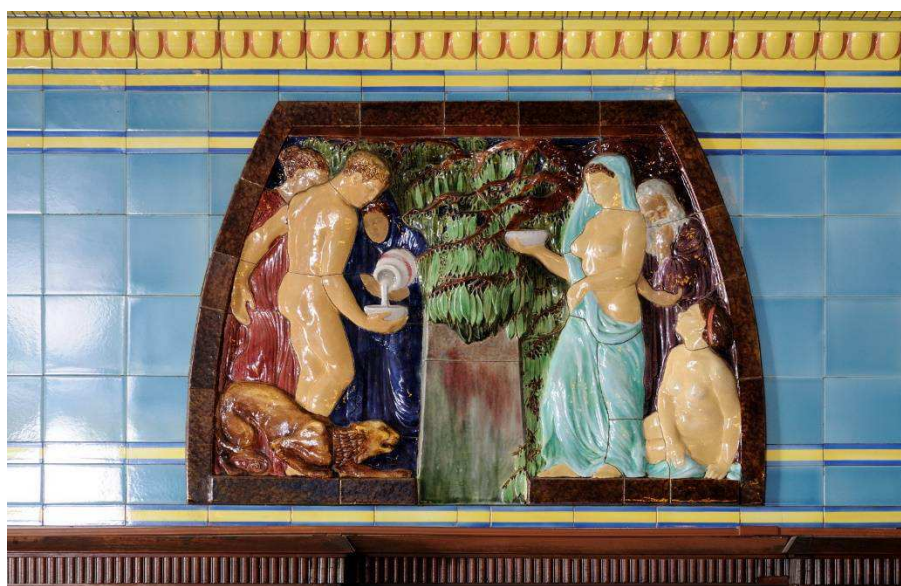

3) Jan Znoj, reliéfy v modlitebně Husova sboru, 1934–1940, Praha

4) Jan Znoj, Zápas Herakla s erymantským kancem, 1941–1943

5) Helena Johnová, první a druhá varianta busty dívky se stuhou, 1927–1928

6) Helena Johnová, busta dívky s modrou stuhou umístěná v Rezidenci primátora, 1928

7) Helena Johnová, socha Vodnářky z fontány MUDr. Buriana, 1935

8) Helena Johnová, Český betlém I., 1935

9) Helena Johnová, Česká betlém II., 1938

10) Helena Johnová, Český betlém III., 1938–1949

11) RAKO, reliéf v interiéru Lékárny Pod Vyšehradem, 1933

12) Jano Köhler, RAKO, hrobka Emila Sommerschuha, 1926

13) Jano Köhler, RAKO, Mozaiky na hrobce Emila Sommerschuha. 1926

14) Jano Köhler, RAKO, mozaika s andělem na hrobce Emila Sommerschuha, 1926

15) Jano Köhler, RAKO, detail mozaiky s putti na hrobce Emila Sommerschuha, 1926