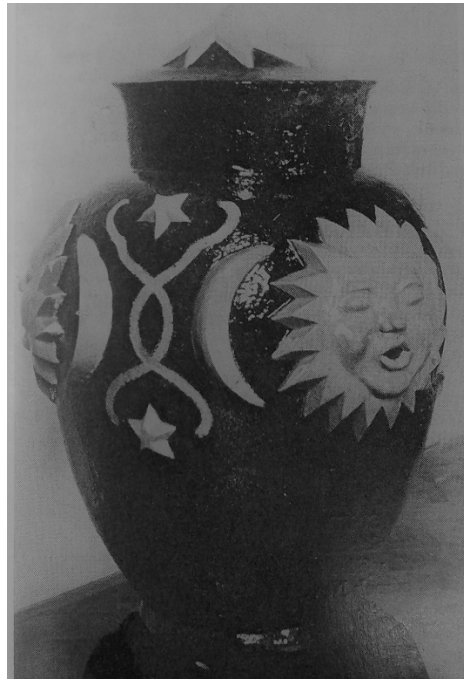

20) Helena Johnová – váza s reliéfem slunce, měsíce a hvězd, 1938