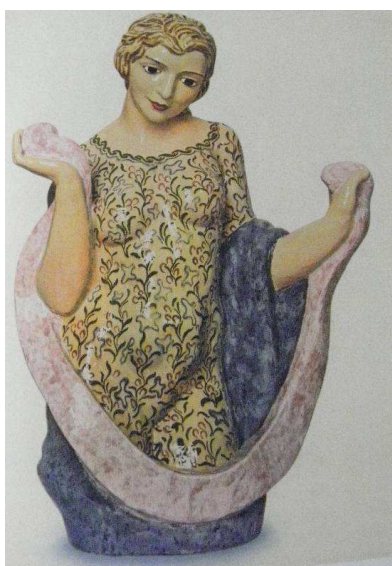

10. Obrazová příloha

1) **Josef Gočár, Pavilon ČSR na výstavě dekorativních umění, Paříž, 1925**

2) **Pavel Janák, interiér expozice Uměleckoprůmyslové školy, Mezinárodní výstava dekorativních umění, Paříž, 1925**

3) Jan Znoj, reliéfy v modlitebně Husova sboru, 1934–1940, Praha

4) Jan Znoj, Zápas Herakla s erymantským kancem, 1941–1943

5) Helena Johnová, první a druhá varianta busty dívky se stuhou, 1927–1928

6) Helena Johnová, busta dívky s modrou stuhou umístěná v Rezidenci primátora, 1928