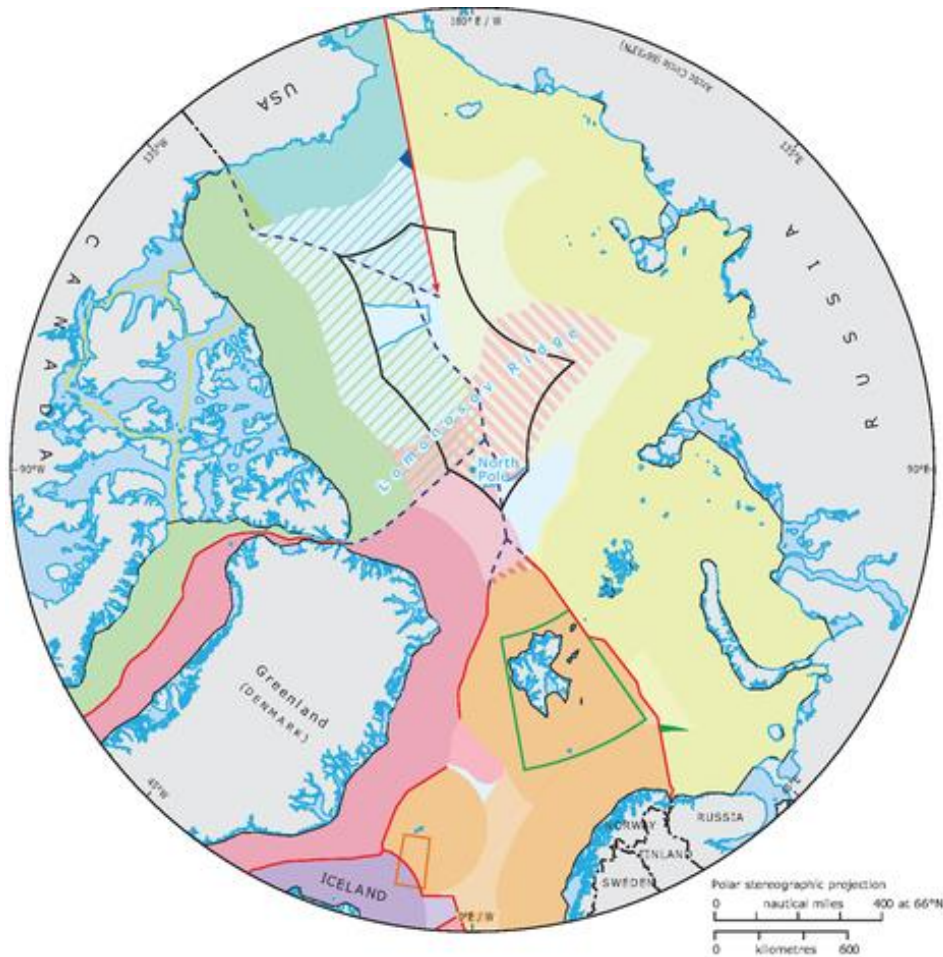

6) Teritoriální nároky v Arktidě

Zdroj: <https://www.eea.europa.eu/data-and-maps/figures/arctic-continental-shelf-claims>