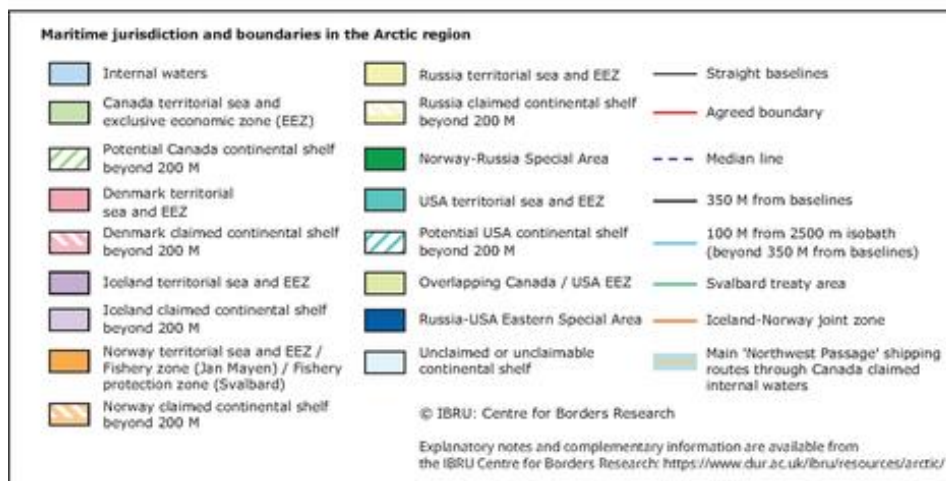

6) Teritoriální nároky v Arktidě

Zdroj: <https://www.eea.europa.eu/data-and-maps/figures/arctic-continental-shelf-claims>