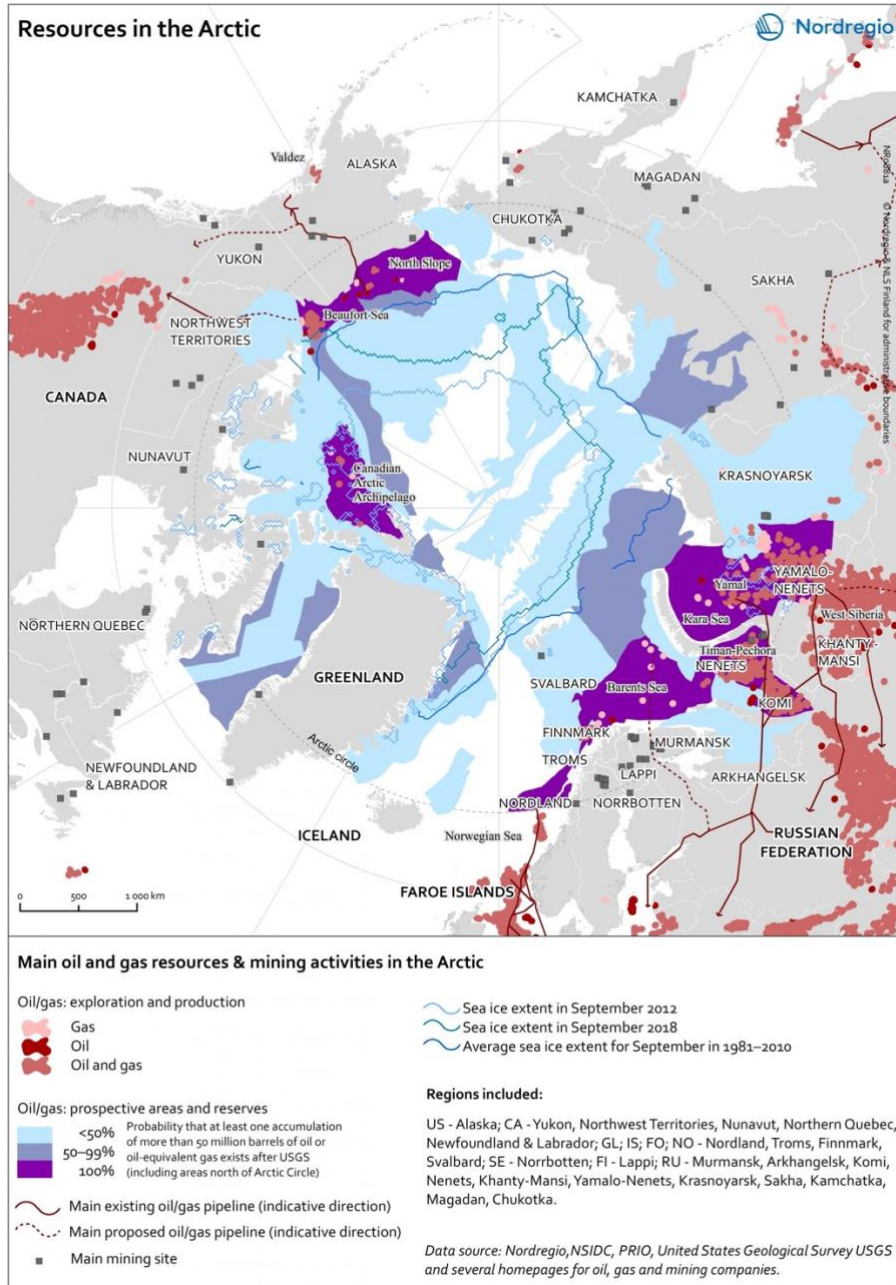

Přílohy

1) Mapa rozdílných geografických vymezení regionu

Zdroj: https://www.researchgate.net/figure/Geopolitics-overview-of-the-Arctic_fig2_359921074

2) Potenciální mořské cesty

Zdroj: <https://www.thearcticinstitute.org/future-northern-sea-route-golden-waterway-niche/>

3) Nerostné suroviny v Arktidě

Zdroj: <https://nordregio.org/maps/resources-in-the-arctic-2019/>

4) Arktida v období Studené války

Zdroj: <https://calgeography.sdsu.edu/wp-content/uploads/A-Cold-War-Map-and-Image-Gallery-1.pdf>

5) EEZ Saint Pierre a Miquelon

Zdroj: https://www.researchgate.net/figure/Map-of-Saint-Pierre-and-Miquelon-and-its-Exclusive-Economic-Zone-EEZ_fig1_274272942

6) Teritoriální nároky v Arktidě

Zdroj: <https://www.eea.europa.eu/data-and-maps/figures/arctic-continental-shelf-claims>