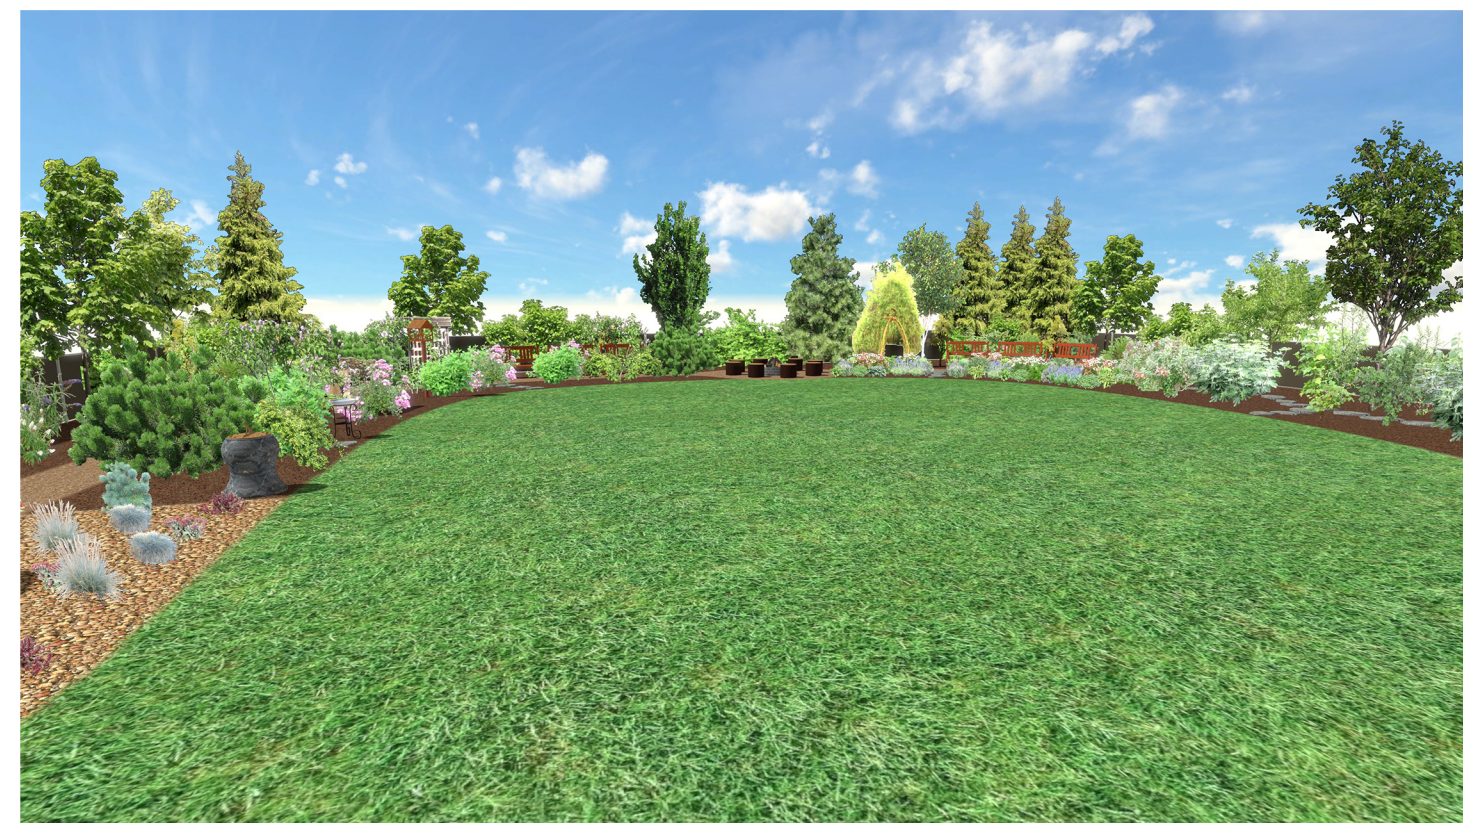

Celkový pohled ze severovýchodního rohu, od vchodu do zahrady

Celkový pohled ze severozápadního rohu, od zeleninové zahrádky

Celkový pohled z jihozápadního rohu, od odpočinkové zony

Celkový pohled z jihovýchodního rohu, od stezky bosých nohou

Detailní pohled na zeleninovou zahrádku a venkovní učebnu

Pohled na bylinkovou zahrádku a výsadbu ovocných dřevin

Detailní pohled na vrbové teepee a posezení s ohništěm

Výuková tabule s kůrami stromů, krmítko pro ptáky

Detailní pohled na stezku bosých nohou a hromadu dřeva pro hmyz

Sluneční hodiny, hmyzí hotel a pítko pro ptáky

Detailní pohled na geologickou stezku v suchém trvalkovém záhoně

Pohled na centrální travnatou část