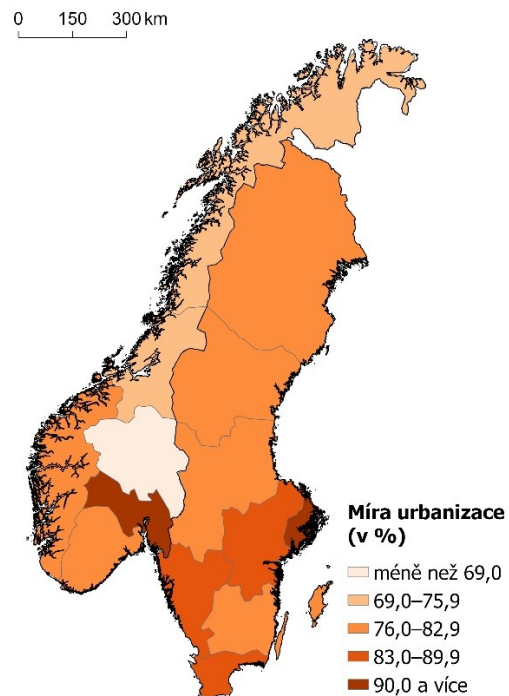

Přílohy

Příloha 1: Poloha regionů NUTS 2 v Norsku a Švédsku

Zdroj: Vlastní zpracování

**Příloha 2: Hustota zalidnění (v obyvatelích na km²)
v regionech NUTS 2 v roce 2022**

Zdroj: Eurostat, 2024; SSB, 2024 a vlastní zpracování

Příloha 3: Míra urbanizace v regionech NUTS 2 v roce 2022

Zdroj: SSB, 2024; SCB, 2024 a vlastní zpracování