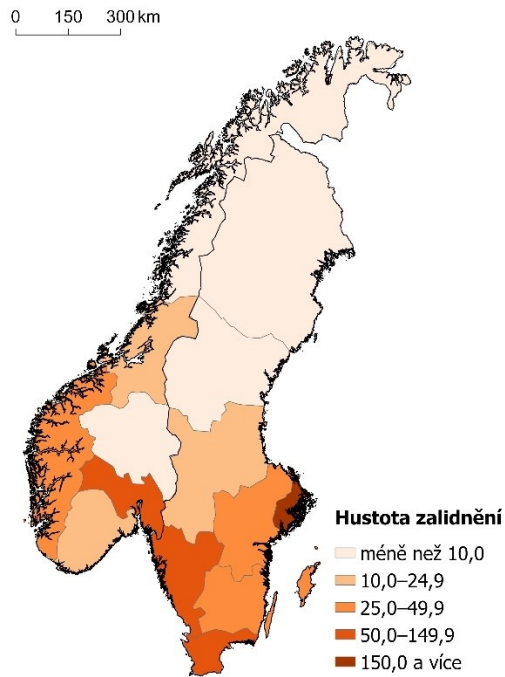

Přílohy

Příloha 1: Poloha regionů NUTS 2 v Norsku a Švédsku

Zdroj: Vlastní zpracování

**Příloha 2: Hustota zalidnění (v obyvatelích na km²)
v regionech NUTS 2 v roce 2022**

Zdroj: Eurostat, 2024; SSB, 2024 a vlastní zpracování