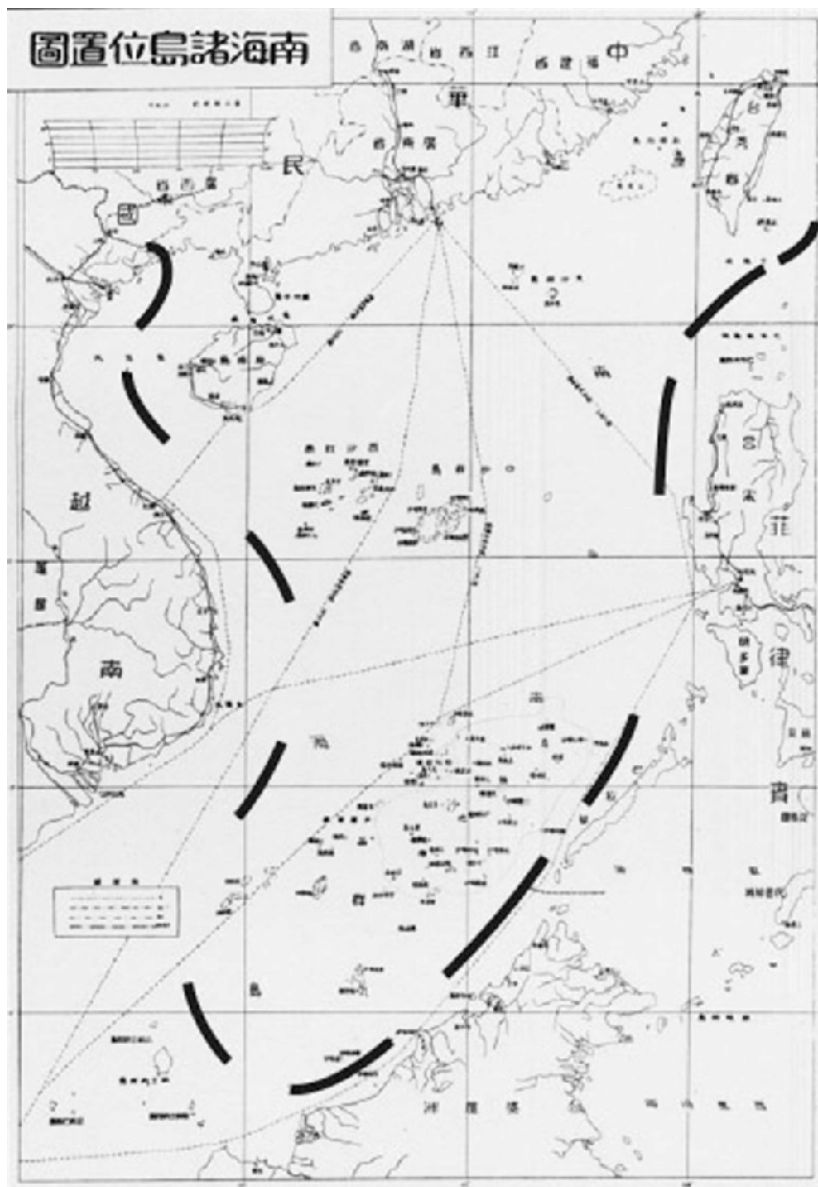

Seznam příloh

Příloha č. 1: Původní jedenáctibodová linie

Zdroj: https://www.researchgate.net/figure/11-Dotted-Lines-in-the-South-China-Sea-32_fig1_269618130

Příloha č. 2: Mapa zobrazující devítibodovou linii

Zdroj: https://www.researchgate.net/figure/Chinas-Official-Nine-Dashed-Lines-in-the-South-China-Sea-37_fig2_269618130

Příloha č. 3: První a druhý ostrovní řetězec

The Economist

Zdroj: <https://www.economist.com/united-states/2023/06/15/how-the-pentagon-thinks-about-americas-strategy-in-the-pacific>

Příloha č. 4: Teritoriální nároky v Jihočínském moři

Zdroj: <https://www.ft.com/content/aa32a224-480e-11e6-8d68-72e9211e86ab>