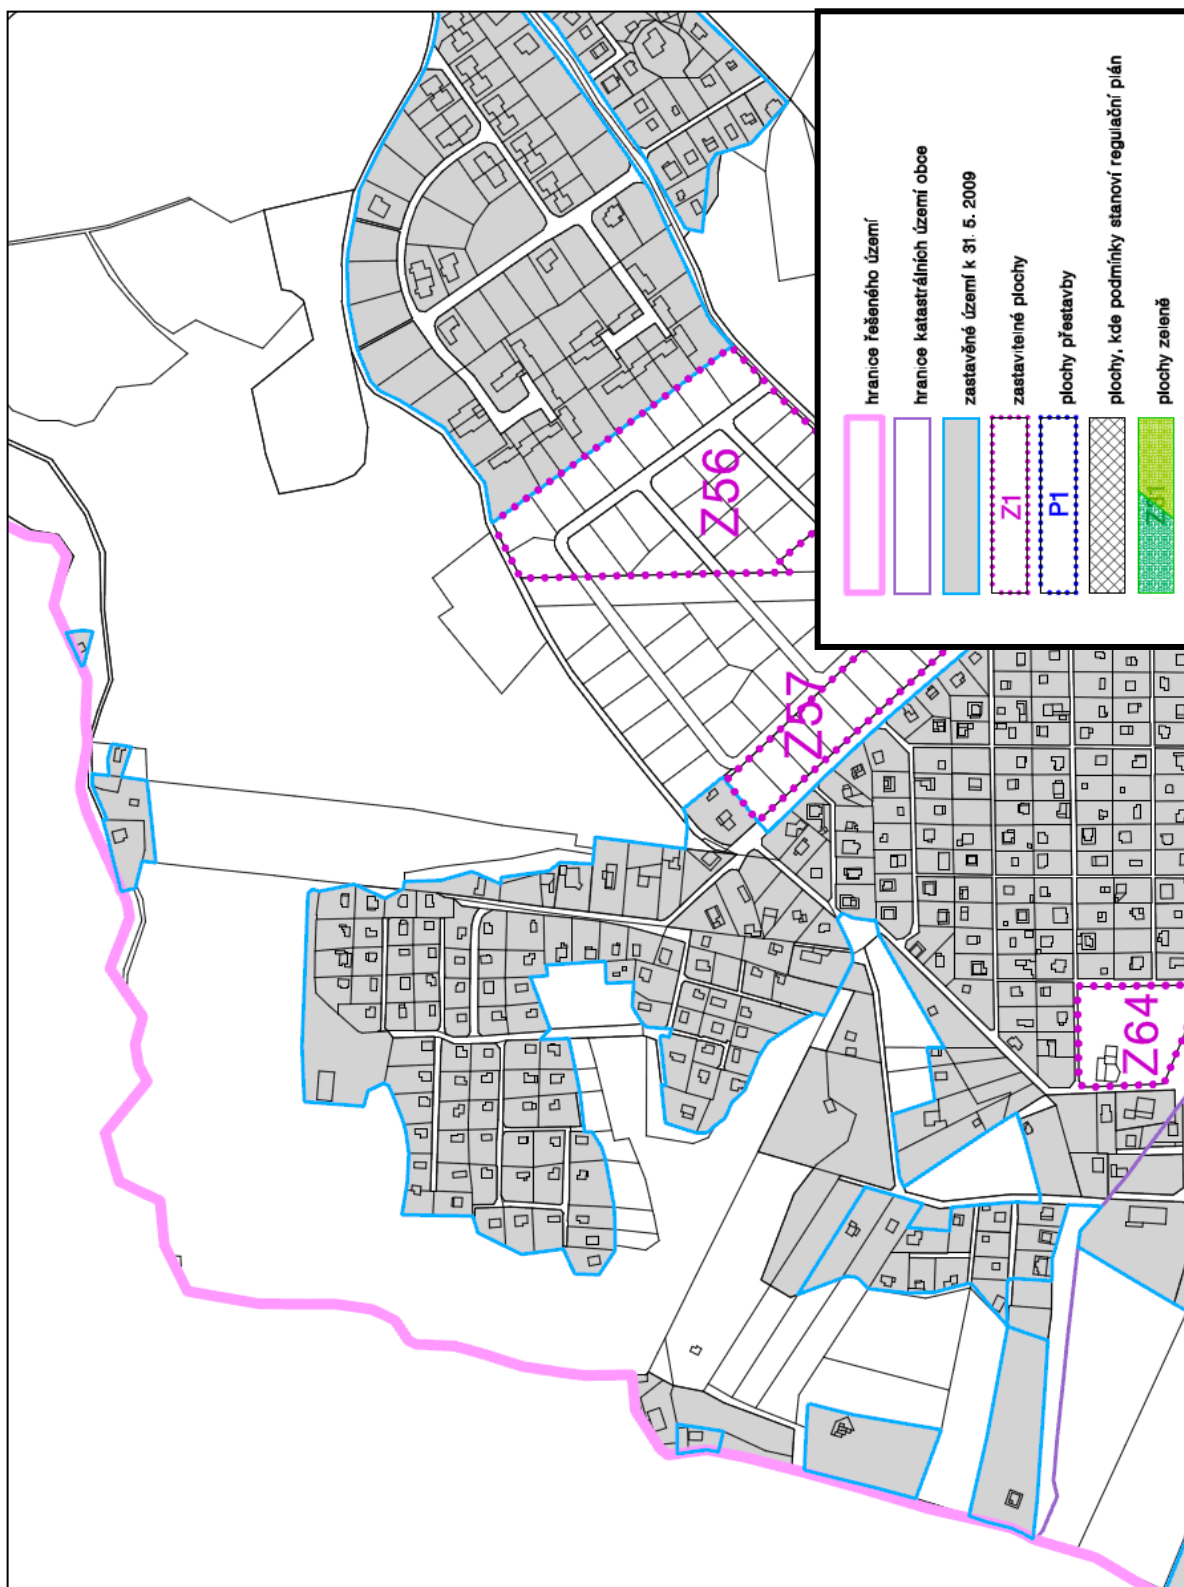

## 7. Přílohy

### Seznam příloh:

Příloha I - Mapa katastrálního území oblasti zahrádkové osady Klecánky

Příloha II - Satelitní mapa území oblasti zahrádkové osady Klecánky

Příloha I – Mapa katastrálního území oblasti zahrádkové osady Klecánky

Příloha II – Satelitní mapa území oblasti zahrádkové osady Klecánky