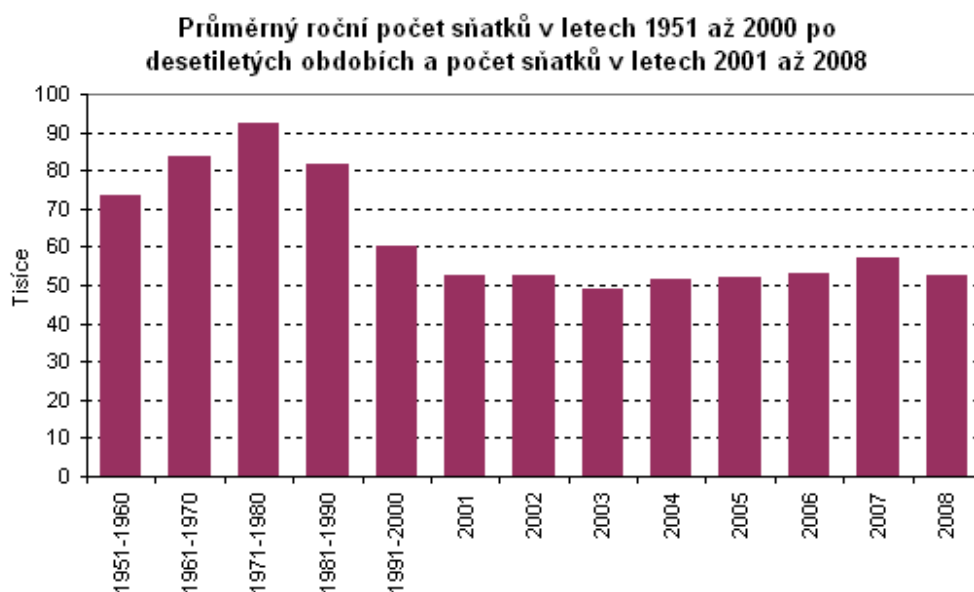

SEZNAM PŘÍLOH:

Příloha č. 1 - Rozvodovost v ČR

Příloha č. 2 - Úhrnná rozvodovost a průměrná délka trvání manželství při rozvodu

Příloha č. 3 - Průměrný roční počet sňatků v letech 1951 až 2000 po desetiletých obdobích a počet sňatků v letech 2001 až 2008

Příloha č. 4 – Roční počet rozvodů

Příloha č. 1 - Rozvodovost v ČR

¹Zdroj: Český statistický úřad, volně dostupné na <http://www.czso.cz/csu/redakce.nsf/i/rozvodovost>

Příloha č. 2 - Úhrnná rozvodovost a průměrná délka trvání manželství při rozvodu

2

Příloha č. 3 - Průměrný roční počet sňatků v letech 1951 až 2000 po desetiletých obdobích a počet sňatků v letech 2001 až 2008

3

²Zdroj: Český statistický úřad, volně dostupné na <http://www.czso.cz/csu/redakce.nsf/i/rozvodovost>