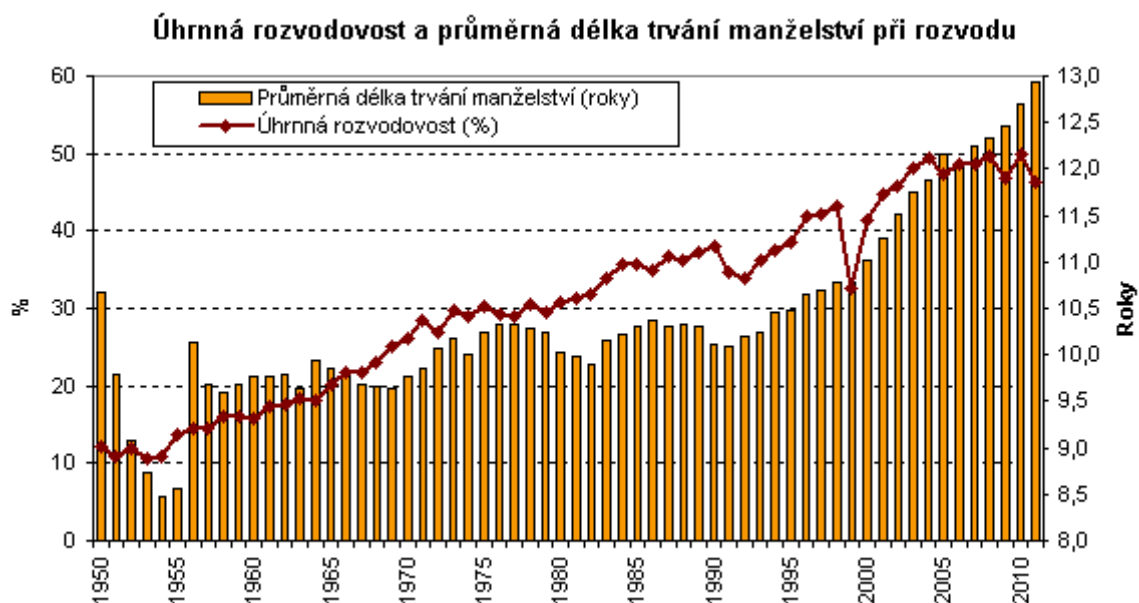

SEZNAM PŘÍLOH:

Příloha č. 1 - Rozvodovost v ČR

Příloha č. 2 - Úhrnná rozvodovost a průměrná délka trvání manželství při rozvodu

Příloha č. 3 - Průměrný roční počet sňatků v letech 1951 až 2000 po desetiletých obdobích a počet sňatků v letech 2001 až 2008

Příloha č. 4 – Roční počet rozvodů

Příloha č. 1 - Rozvodovost v ČR

¹Zdroj: Český statistický úřad, volně dostupné na <http://www.czso.cz/csu/redakce.nsf/i/rozvodovost>

Příloha č. 2 - Úhrnná rozvodovost a průměrná délka trvání manželství při rozvodu